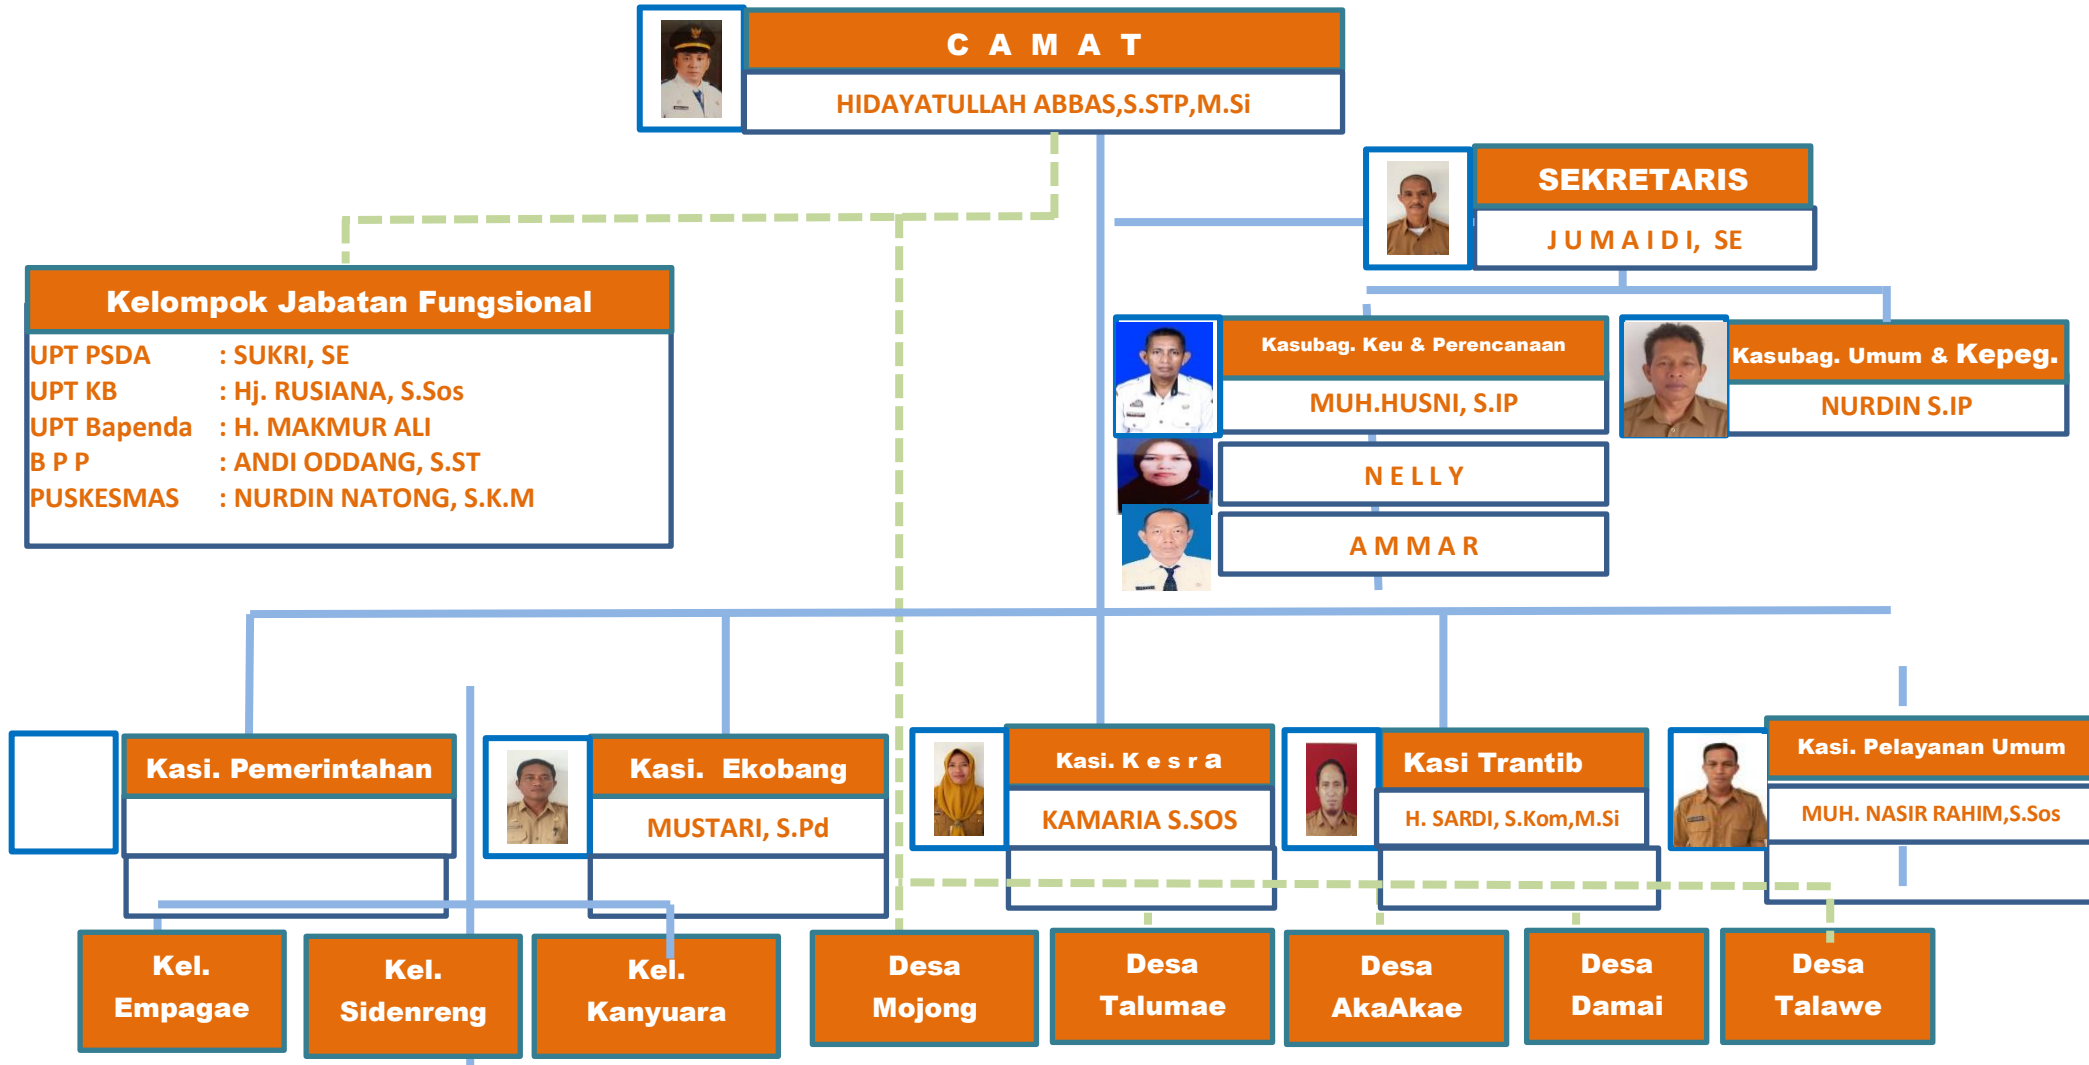

STURKTUR ORGANISASI KECAMATAN WATANG SIDENRENG

STRUKTUR ORGANISASI PEMERINTAHAN KELURAHAN EMPAGAE KECAMATAN WATANG SIDENRENG KABUPATEN SIDENRENG RAPPANG

Jabatan Fungsional

1. PPLEMPAGAE:
Ir.MUHARRAM
2. BIDES EMPAGAE
JUSMI AMD,KEB

LURAH
HJ.NURHAYATI,S.So

SEKRETARIS
H. Hidayatullah Abbas, S.STP, M.Si

STAF

Kelompok Jabatan Fungsional

- UPT PSDA : SUKRI, SE
- UPT KB : Hj. RUSIANA, S
- UPT Bapenda : H. MAKMUR ALI
- B.P.P : ANDI ODDANG, S.ST
- PLUSKESMAS : SLFIAH, S.K.M

Kasi. Pemerintahan

Kasi Pembangunan dan Pemberdayaan
HASNIAH HARARA S.IP

Kasi Trantib dan Linmas
ARTHIT GUNAWAN,SE

KEPALA LING.1
RUSTAN CAMBONG

Kasi. Pemerin

KEPALA LING.II
H.MAHMUD RAFI.S.Pd
MUSTARI, S.Pd

Kasi. Kesra
KAMARIA S.SOS

Kasub

STRUKTUR ORGANISASI PEMERINTAHAN KELURAHAN SIDENRENG KECAMATAN WATANG SIDENRENG KABUPATEN SIDENRENG RAPPANG

STRUKTUR ORGANISASI KECAMATAN WATANG SIDENRENG

STURKTUR ORGANISASI PEMERINTAHAN KELURAHAN KANYUARA KECAMATAN WATANG SIDENRENG KABUPATEN SIDENRENG RAPPANG