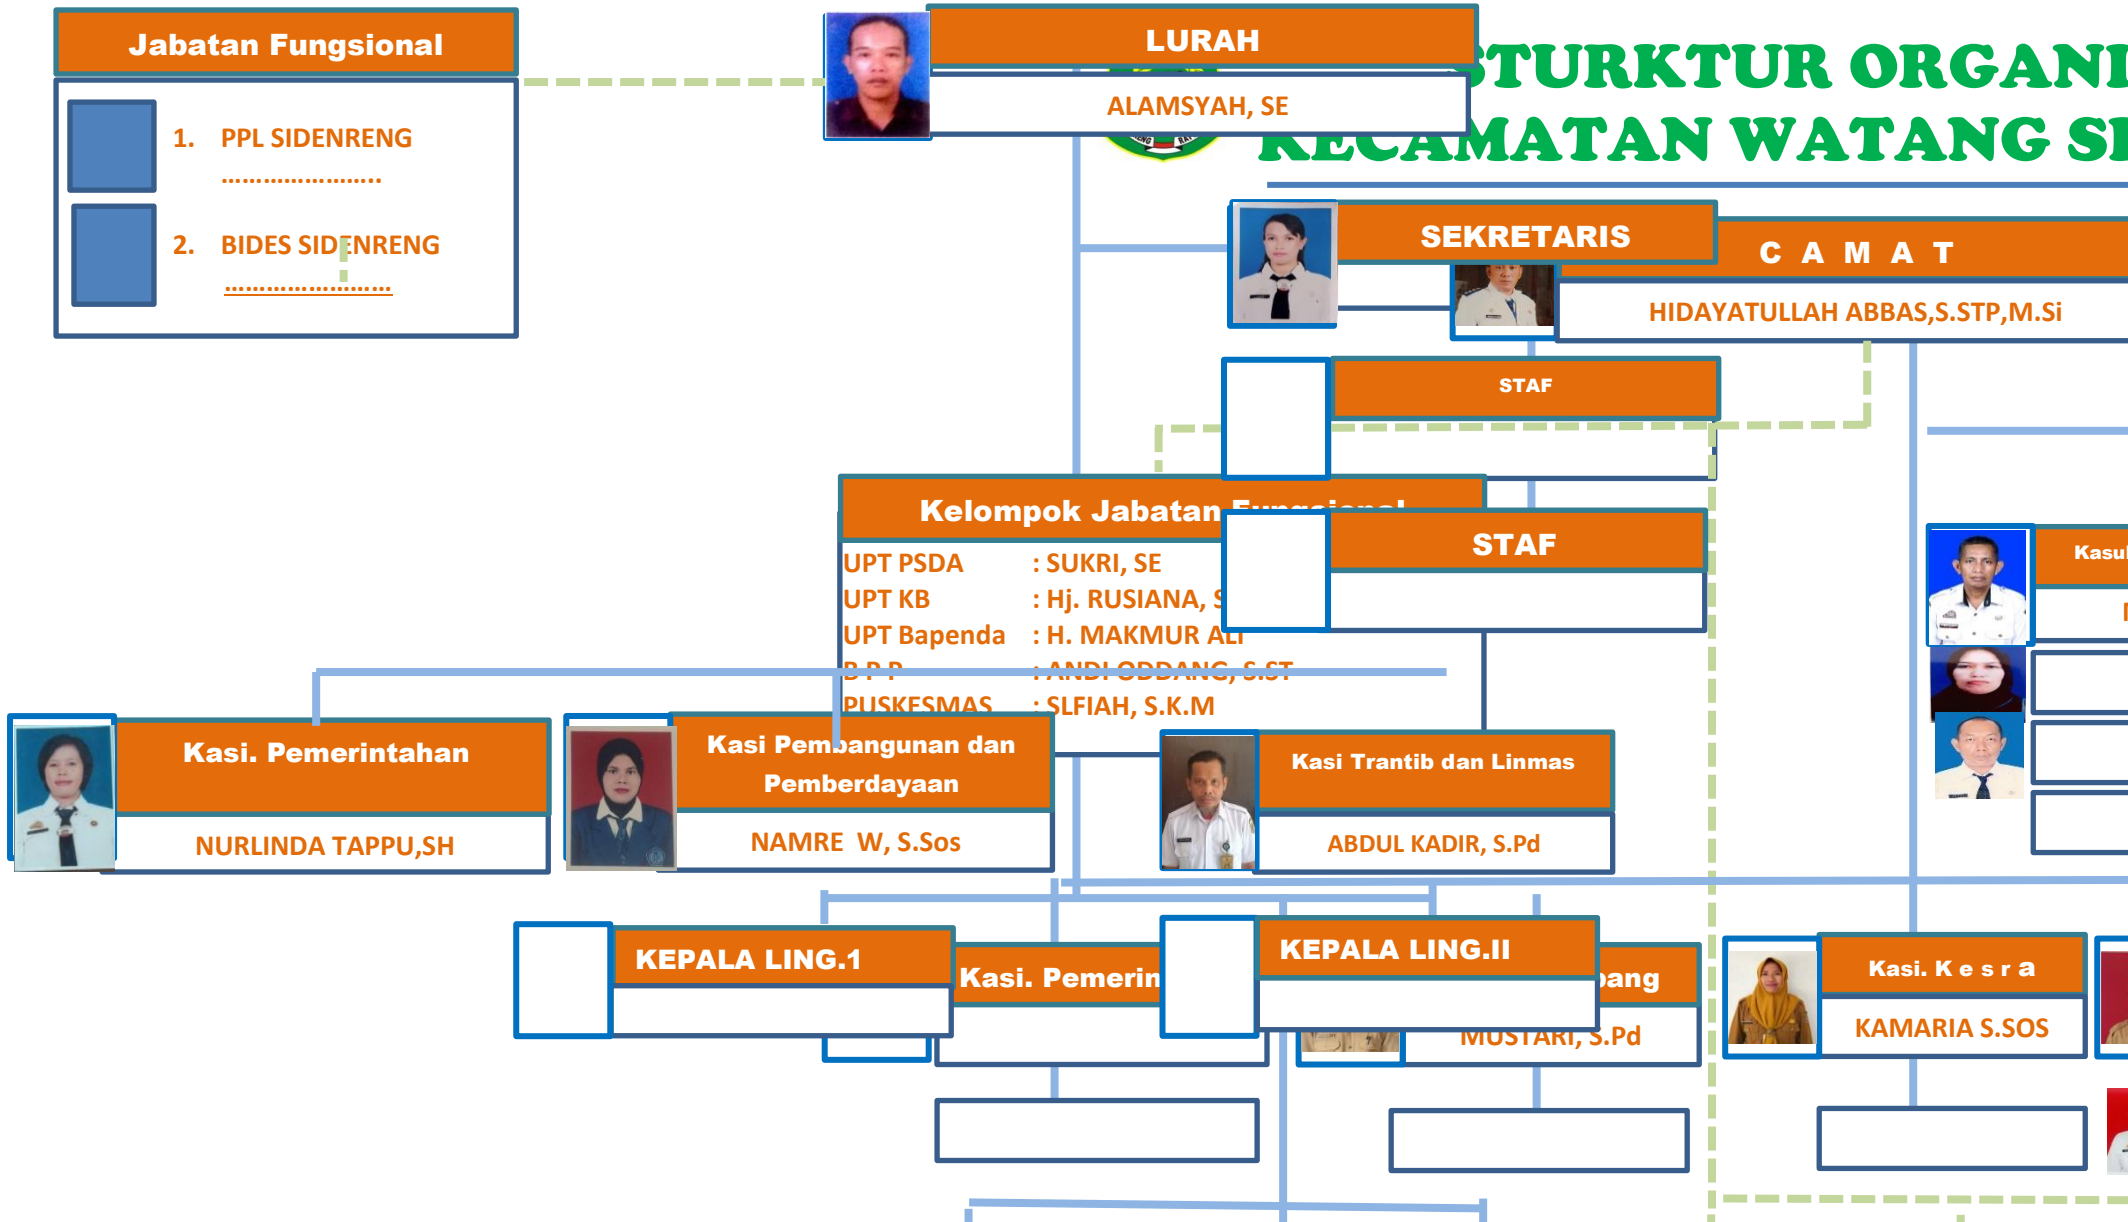

STURKTUR ORGANISASI KECAMATAN WATANG SIDENRENG

STRUKTUR ORGANISASI PEMERINTAHAN KELURAHAN EMPAGAE KECAMATAN WATANG SIDENRENG KABUPATEN SIDENRENG RAPPANG

Jabatan Fungsional

1. PPLEMPAGAE:
Ir.MUHARRAM
2. BIDES EMPAGAE
JUSMI AMD,KEB

Kasi. Pemerintahan

Kasi Pembangunan dan Pemberdayaan
HASNIAH HARARA S.IP

Kasi Trantib dan Linmas
ARTHIT GUNAWAN,SE

KEPALA LING.1
RUSTAN CAMBONG

Kasi. Pemerin

KEPALA LING.II
H.MAHMUD RAFI.S.Pd
MUSTARI, S.Pd

Kasi. Kesra
KAMARIA S.SOS

Kasub

STRUKTUR ORGANISASI PEMERINTAHAN KELURAHAN SIDENRENG KECAMATAN WATANG SIDENRENG KABUPATEN SIDENRENG RAPPANG

STRUKTUR ORGANISASI KECAMATAN WATANG SIDENRENG

STURKTUR ORGANISASI PEMERINTAHAN KELURAHAN KANYUARA KECAMATAN WATANG SIDENRENG KABUPATEN SIDENRENG RAPPANG